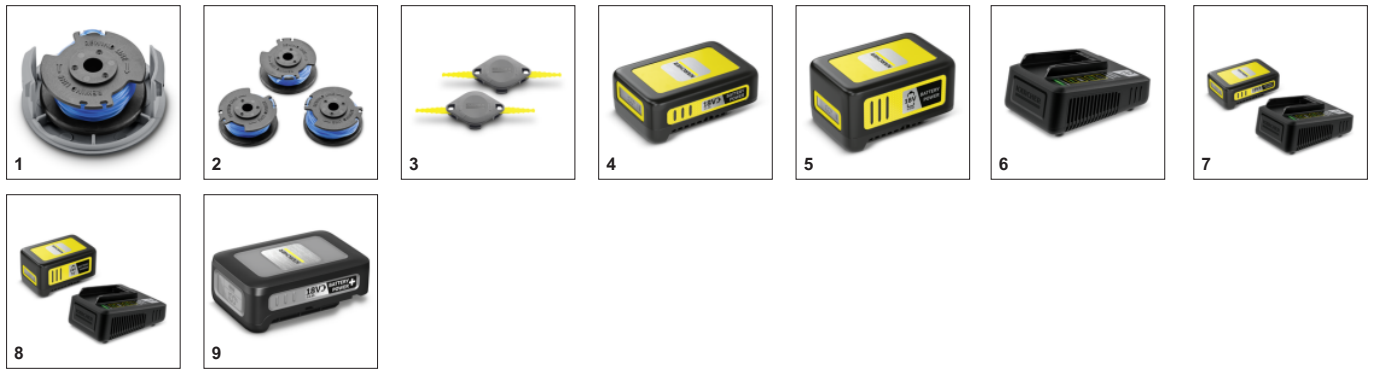

ПРИНАДЛЕЖНОСТИ LTR 18-30 BATTERY

1.444-310.0

		№ для заказа	Описание	
ТРИММЕР				
Катушка с леской для LTR 18 Battery	1	2.444-014.0	Катушка с практичным колпачком и намотанной витой леской для триммера обеспечивает аккуратное скашивание травы в труднодоступных местах. Подходит ко всем аккумуляторным триммерам Kärcher на платформе Battery Power 18 В.	☒
Катушки с леской для LTR 18 Battery (3 шт. в упаковке)	2	2.444-016.0	Катушка с намотанной витой леской для триммера (3 шт. в упаковке) обеспечивает аккуратное скашивание травы в труднодоступных местах. Подходит ко всем аккумуляторным триммерам Kärcher с напряжением 18 В.	☐
Ножи для триммеров LTR Battery (2 шт.)	3	2.444-022.0	Скашивание дикорастущей травы в труднодоступных местах сада обеспечивает нож с двумя лезвиями, подходящий ко всем триммерам Kärcher на платформах Battery Power 18 В и 36 В.	☐
АККУМУЛЯТОРЫ				
Аккумулятор Battery Power 18 / 2,5	4	2.445-034.0	Сменный аккумулятор Kärcher Battery Power 18 В/2,5 Ач с ЖК-дисплеем для отображения состояния заряда на основе инновационной технологии Real Time. Подходит ко всем аппаратам Kärcher на аккумуляторной платформе 18 В.	☐
Аккумулятор Battery Power 18 / 5,0	5	2.445-035.0	Сменный аккумулятор Kärcher Battery Power 18 В/5,0 Ач с ЖК-дисплеем для отображения состояния заряда на основе инновационной технологии Real Time. Подходит ко всем аппаратам Kärcher на аккумуляторной платформе 18 В.	☐
ЗАРЯДНЫЕ УСТРОЙСТВА				
Быстрое зарядное устройство 18 В	6	2.445-032.0	Быстрозарядное устройство лишь за 44 минуты заряжает сменный аккумулятор Kärcher Battery Power 18В / 2,5Ач до уровня 80 %. Оно совместимо со всеми 18-вольтными аккумуляторами Kärcher.	☐
СТАРТОВЫЙ КОМПЛЕКТ: АККУМУЛЯТОР И ЗАРЯДНОЕ УСТРОЙСТВО				
Стартер Комплект Battery Power 18/25	7	2.445-062.0	Стартовый комплект Battery Power 18/25, включающий сменный аккумулятор Battery Power 18 В / 2,5 Ач с инновационной технологией Real Time и быстрозарядное устройство 18 В. Для любых аппаратов на аккумуляторной платформе Kärcher 18 В.	☐
Стартер Комплект Battery Power 18/50	8	2.445-063.0	Включает сменный аккумулятор Battery Power 18 В / 5,0 Ач и быстрозарядное устройство 18 В: стартовый комплект Battery Power 18/50 для любых аппаратов Kärcher на аккумуляторной платформе 18 В.	☐
АККУМУЛЯТОРЫ				
Battery Power+ 18/30	9	2.445-042.0	С технологией Real Time и ЖК-дисплеем: мощный 18-вольтный литий-ионный аккумулятор Battery Power+ емкостью 3,0 Ач, обеспечивающий продолжительную работу от одного заряда. С системой контроля напряжения и защитой от водяных струй (IPX5).	☐

☒ Входит в комплект поставки
☐ Доступные аксессуары.
☐ Чистящее средство.